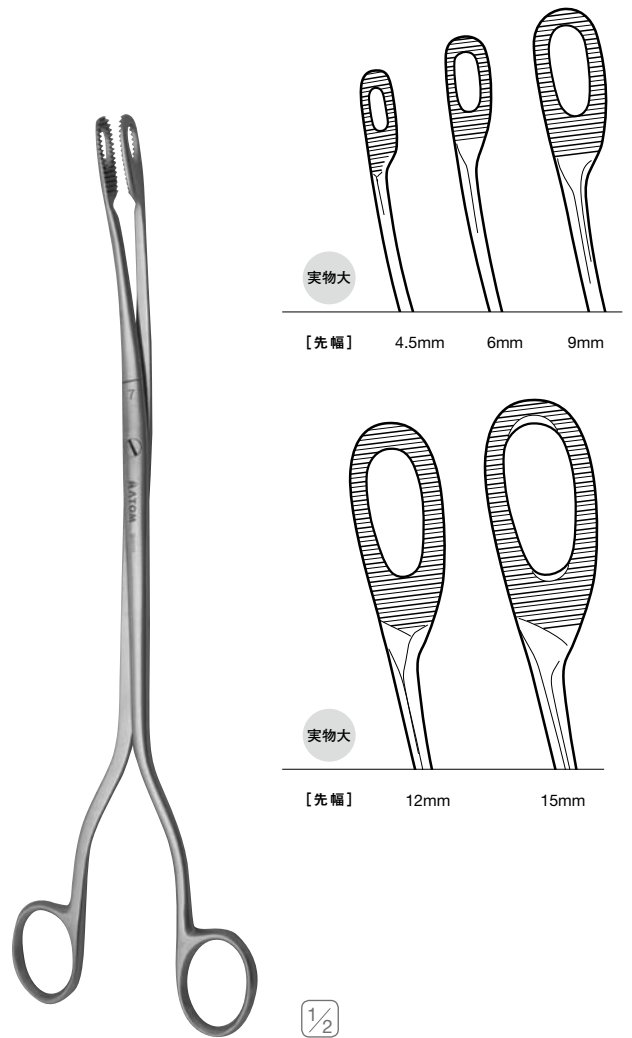

胎盤鉗子

Placenta Forceps

アトム胎盤鉗子 ネジ止

Atom Placenta Forceps

製品コード	先 幅	全 長
18855	4.5mm	23cm
18856	6mm	
18857	9mm	
18858	12mm	24cm
18859	15mm	25cm

ステンレス製

- 把持部は指にフィットするように工夫されており、指と鉗子に一体感が得られます。
- 先端から7cmのところを目盛りが付けてあります。

日母型胎盤鉗子 ネジ止

J.A.M.W Type Placenta Forceps

製品コード	先 幅	全 長
18745	4.5mm	24.5cm
18706	6mm	
18709	9mm	
18712	12mm	25cm
18715	15mm	26cm

ステンレス製

- 関節部より挟圧部までを細く半円に肉付けし、弾性を加え挿入しやすくなっています。
- 挟圧基部が重なるように作られ、ズレがありません。
- 先端から7cmのところを目盛りが付けてあります。

高山胎盤鉗子 ネジ止 Takayama Placenta Forceps

製品コード	先幅	全長
18611	11mm	27cm
18613	13mm	
18615	15mm	

ステンレス製

●先端から7cmのところを目盛りが付けてあります。

小鷹胎盤鉗子 ネジ止 Kotaka Placenta Forceps

製品コード	先幅	全長
18506	6mm	25.5cm
18507	7mm	
18508	8mm	
18509	9mm	
18510	10mm	
18511	11mm	
18512	12mm	
18513	13mm	
18514	14mm	
18515	15mm	

ステンレス製

●先端から7cmのところを目盛りが付けてあります。