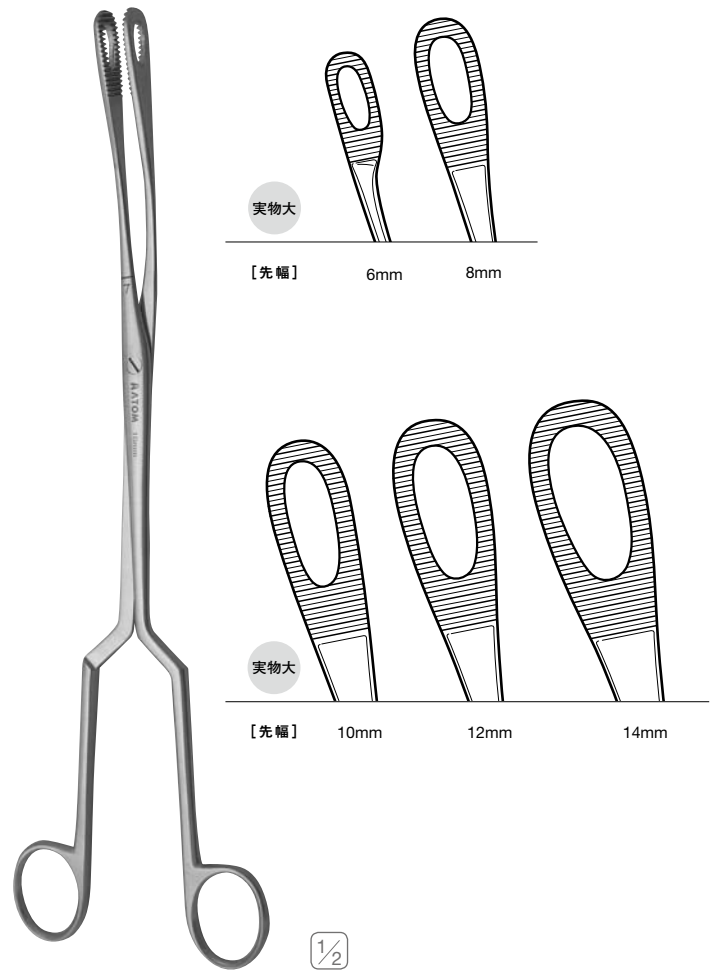

胎盤鉗子

Placenta Forceps

アトム胎盤鉗子 ネジ止

Atom Placenta Forceps

製品コード	先 幅	全 長
18855	4.5mm	23cm
18856	6mm	
18857	9mm	
18858	12mm	24cm
18859	15mm	25cm

ステンレス製

- 把持部は指にフィットするように工夫されており、指と鉗子に一体感が得られます。
- 先端から7cmのところを目盛りが付けてあります。

日母型胎盤鉗子 ネジ止

J.A.M.W Type Placenta Forceps

製品コード	先 幅	全 長
18745	4.5mm	24.5cm
18706	6mm	
18709	9mm	
18712	12mm	25cm
18715	15mm	26cm

ステンレス製

- 関節部より挟圧部までを細く半円に肉付けし、弾性を加え挿入しやすくなっています。
- 挟圧基部が重なるように作られ、ズレがありません。
- 先端から7cmのところを目盛りが付けてあります。

高山胎盤鉗子 ネジ止 Takayama Placenta Forceps

製品コード	先幅	全長
18611	11mm	27cm
18613	13mm	
18615	15mm	

ステンレス製

●先端から7cmのところを目盛りが付けてあります。

小鷹胎盤鉗子 ネジ止 Kotaka Placenta Forceps

製品コード	先幅	全長
18506	6mm	25.5cm
18507	7mm	
18508	8mm	
18509	9mm	
18510	10mm	
18511	11mm	
18512	12mm	
18513	13mm	
18514	14mm	
18515	15mm	

ステンレス製

●先端から7cmのところを目盛りが付けてあります。