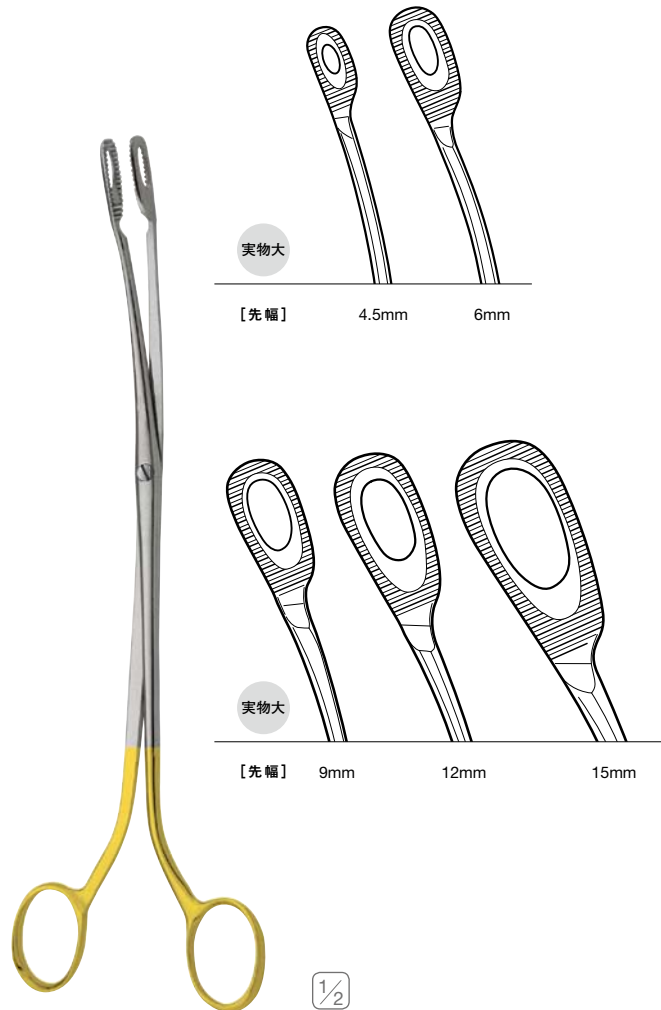

胎盤鉗子

Placenta Forceps

アトム胎盤鉗子 ネジ止

Atom Placenta Forceps

製品コード	先 幅	全 長
18855	4.5mm	23cm
18856	6mm	
18857	9mm	
18858	12mm	24cm
18859	15mm	25cm

ステンレス製

- 把持部は指にフィットするように工夫されており、指と鉗子に一体感が得られます。
- 先端から7cmのところを目盛りが付けてあります。

日母型胎盤鉗子 ネジ止

J.A.M.W Type Placenta Forceps

製品コード	先 幅	全 長
18745	4.5mm	24.5cm
18706	6mm	
18709	9mm	
18712	12mm	25cm
18715	15mm	26cm

ステンレス製

- 関節部より挟圧部までを細く半円に肉付けし、弾性を加え挿入しやすくなっています。
- 挟圧基部が重なるように作られ、ズレがありません。
- 先端から7cmのところを目盛りが付けてあります。

高山胎盤鉗子 ネジ止 Takayama Placenta Forceps

製品コード	先幅	全長
18611	11mm	27cm
18613	13mm	
18615	15mm	

ステンレス製

●先端から7cmのところを目盛りが付けてあります。

小鷹胎盤鉗子 ネジ止 Kotaka Placenta Forceps

製品コード	先幅	全長
18506	6mm	25.5cm
18507	7mm	
18508	8mm	
18509	9mm	
18510	10mm	
18511	11mm	
18512	12mm	
18513	13mm	
18514	14mm	
18515	15mm	

ステンレス製

●先端から7cmのところを目盛りが付けてあります。