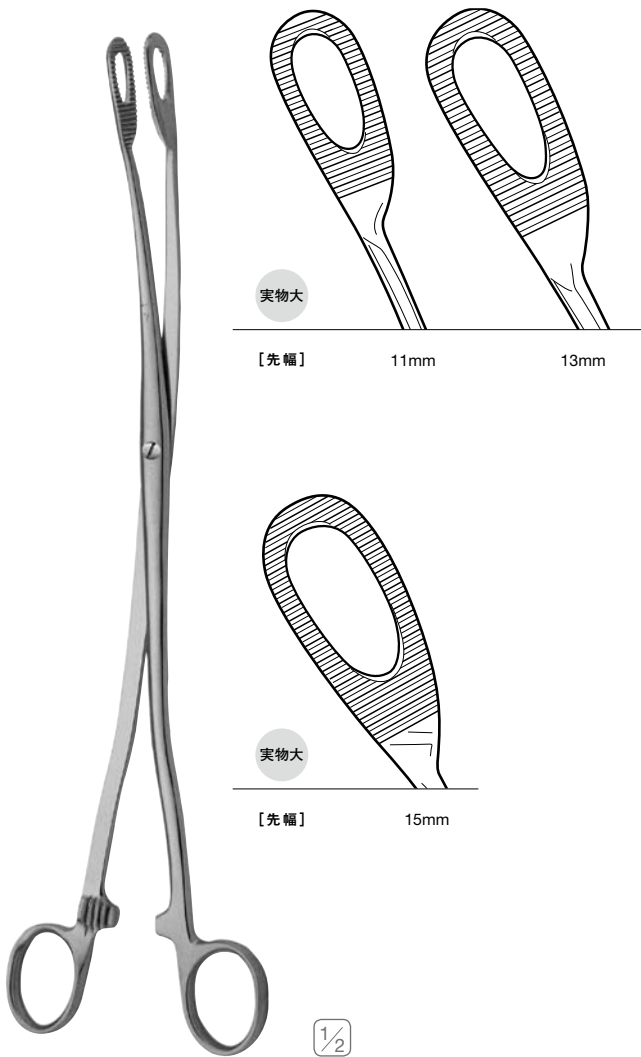

胎盤鉗子

Placenta Forceps

アトム胎盤鉗子 ネジ止

Atom Placenta Forceps

製品コード	先 幅	全 長
18855	4.5mm	23cm
18856	6mm	
18857	9mm	
18858	12mm	24cm
18859	15mm	25cm

ステンレス製

- 把持部は指にフィットするように工夫されており、指と鉗子に一体感が得られます。
- 先端から7cmのところを目盛りが付けてあります。

日母型胎盤鉗子 ネジ止

J.A.M.W Type Placenta Forceps

製品コード	先 幅	全 長
18745	4.5mm	24.5cm
18706	6mm	
18709	9mm	
18712	12mm	25cm
18715	15mm	26cm

ステンレス製

- 関節部より挟圧部までを細く半円に肉付けし、弾性を加え挿入しやすくなっています。
- 挟圧基部が重なるように作られ、ズレがありません。
- 先端から7cmのところを目盛りが付けてあります。

高山胎盤鉗子 ネジ止 Takayama Placenta Forceps

製品コード	先幅	全長
18611	11mm	27cm
18613	13mm	
18615	15mm	

ステンレス製

●先端から7cmのところを目盛りが付けてあります。

小鷹胎盤鉗子 ネジ止 Kotaka Placenta Forceps

製品コード	先幅	全長
18506	6mm	25.5cm
18507	7mm	
18508	8mm	
18509	9mm	
18510	10mm	
18511	11mm	
18512	12mm	
18513	13mm	
18514	14mm	
18515	15mm	

ステンレス製

●先端から7cmのところを目盛りが付けてあります。