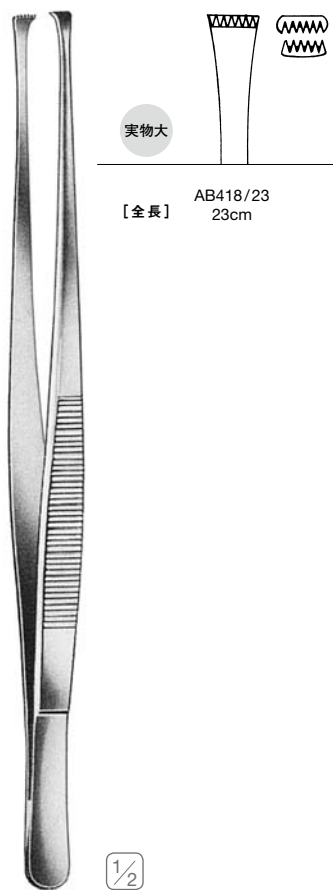

腔部ピンセット・頸管鑷子

Vaginal Forceps/Endocervical Canal Forceps

腔部ピンセット 6×7爪

Vaginal Forceps

AB418/23
[全長] 23cm

AB418/23

アトムコルポスコープ用頸管鑷子

Atom Endocervical Canal Forceps for Colposcopy

18168
[全長] 26cm

18168

製品コード	カタログ番号	全長
17198	AB418/23	23cm

ステンレス製

製品コード	全長
18168	26cm

ステンレス製黒Crメッキ

●先端の扁平部で頸管を開いて検鏡します。